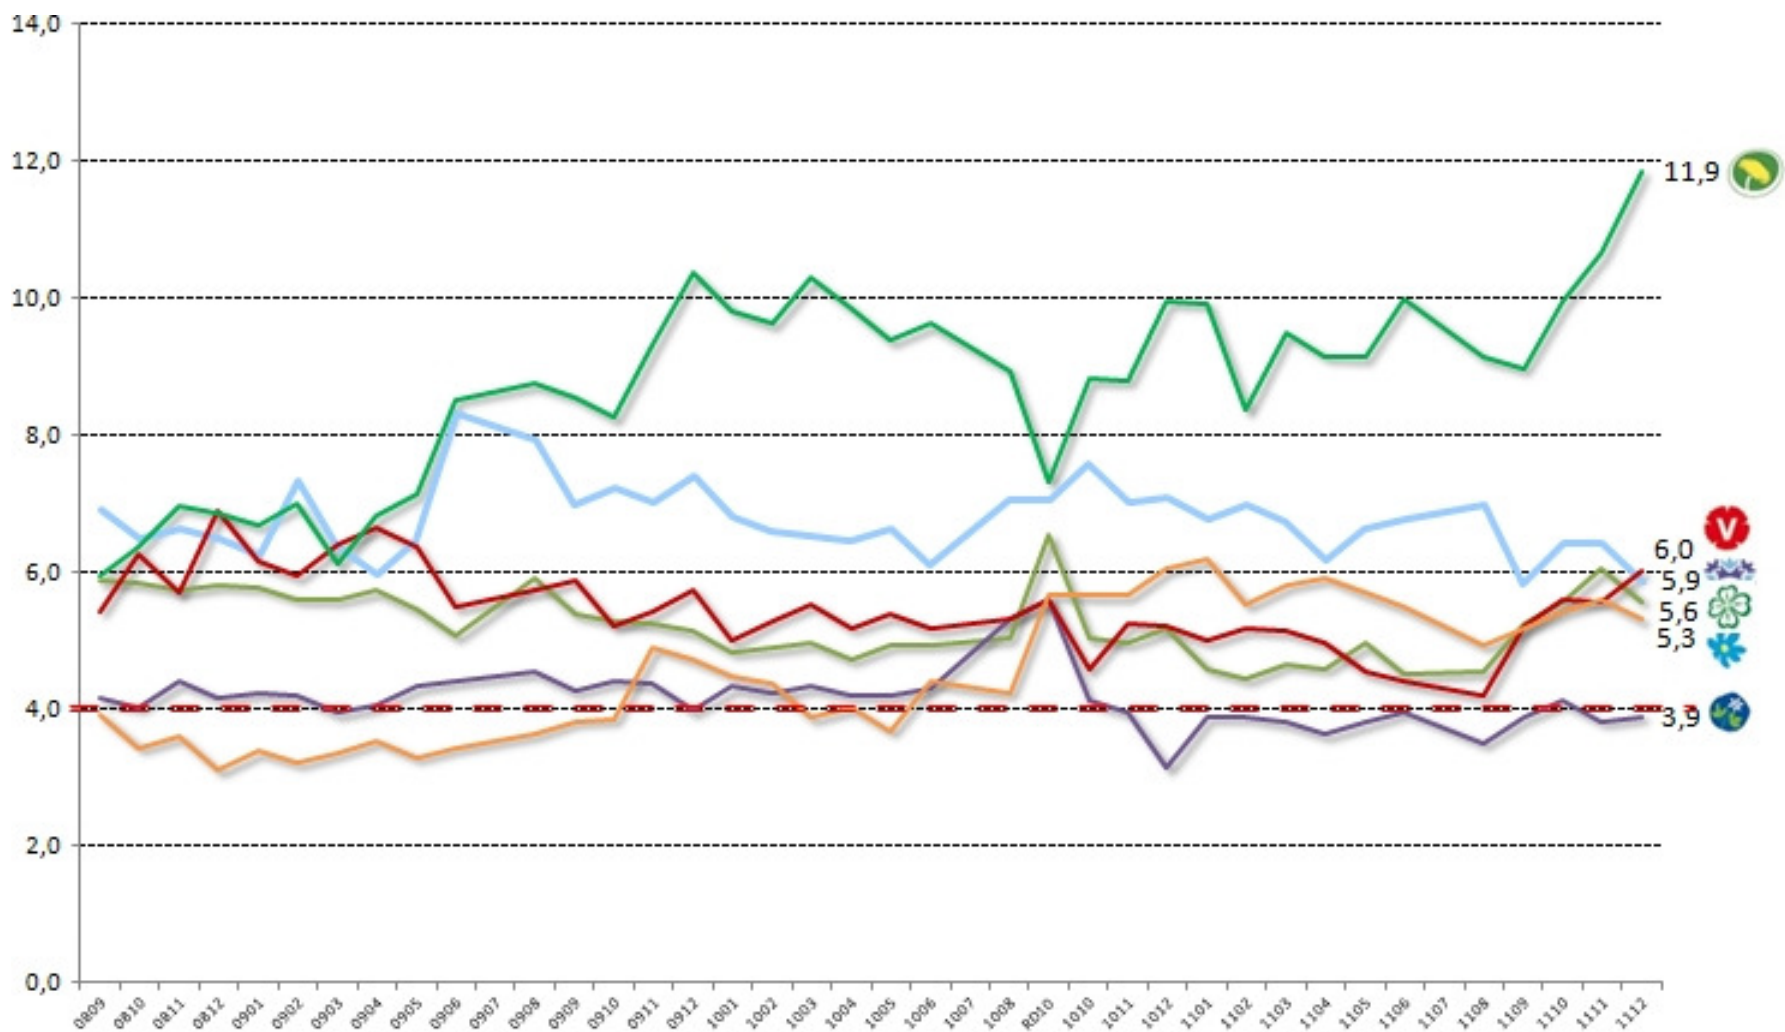

Svensk Väljaropinion

December 2011

Sammanställt av Novus

Svensk Värjrapinien
sammansällt av Novus

Svensk Vajarapinien
sammanstallt av Novus

Svensk Vajjarapinion
sammansatt av Novus

Svensk Valjarapinion
sammansstllt av Novus