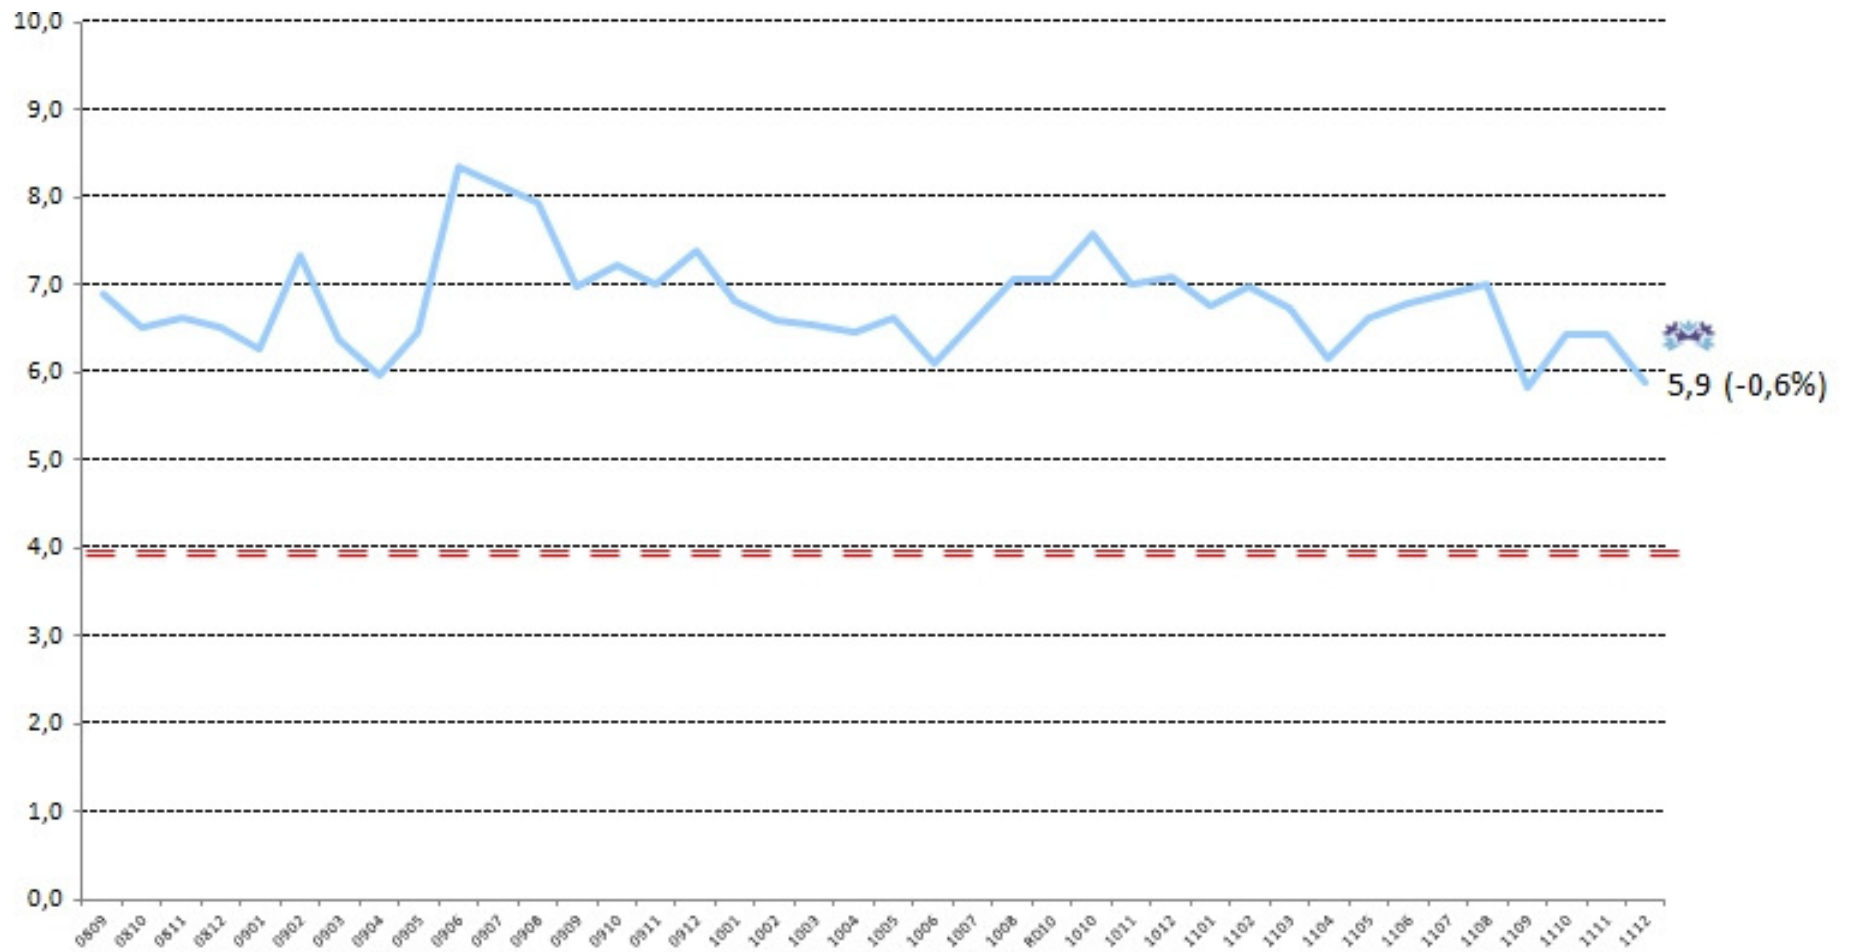

Svensk Väljaropinion

December 2011

Sammanställt av Novus

Svensk Värjrapinien
sammansällt av Novus

Svensk Vajarapinien
sammanstallt av Novus

Svensk Vajjarapinion
sammansatt av Novus

Svensk Valjarapinion
sammansstllt av Novus