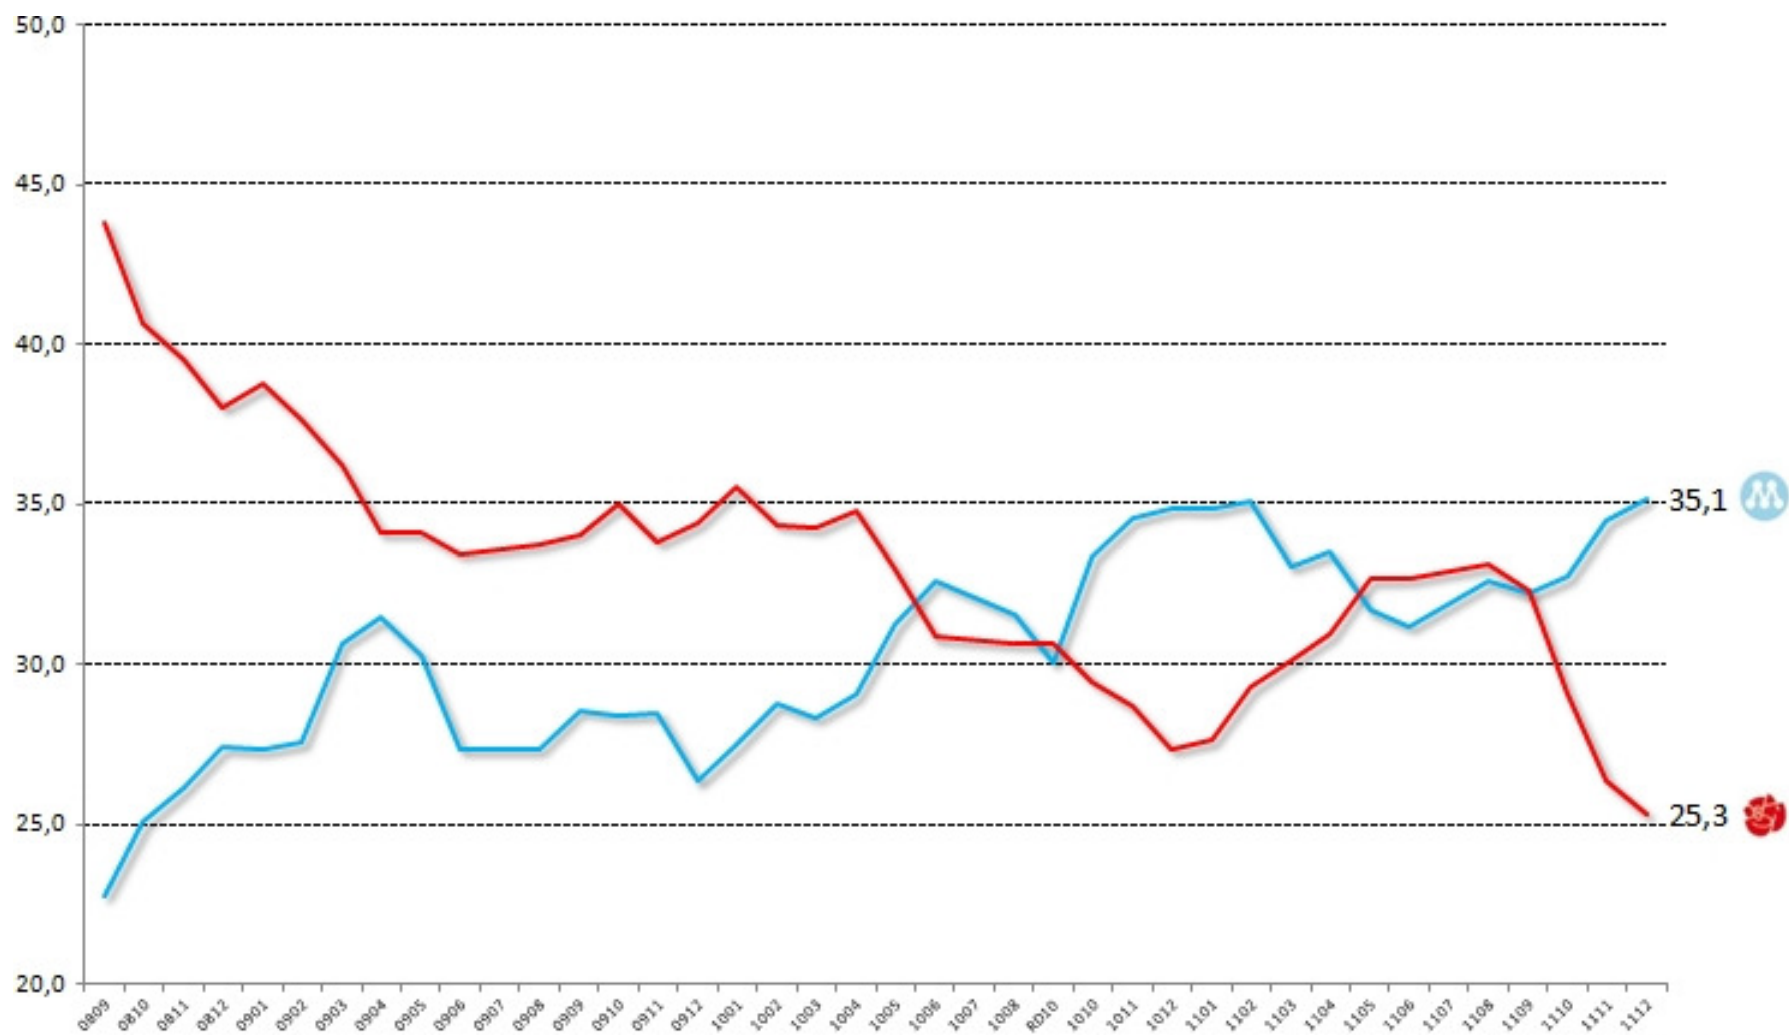

Svensk Väljaropinion

December 2011

Sammanställt av Novus

Svensk Värderapinon
sammanställt av Novus

Svensk Väjjarapinon sammanställt av Novus

Svensk Vajjarapinion
sammanställt av Novus

Svensk Valjarapinion
sammanstllt av Novus