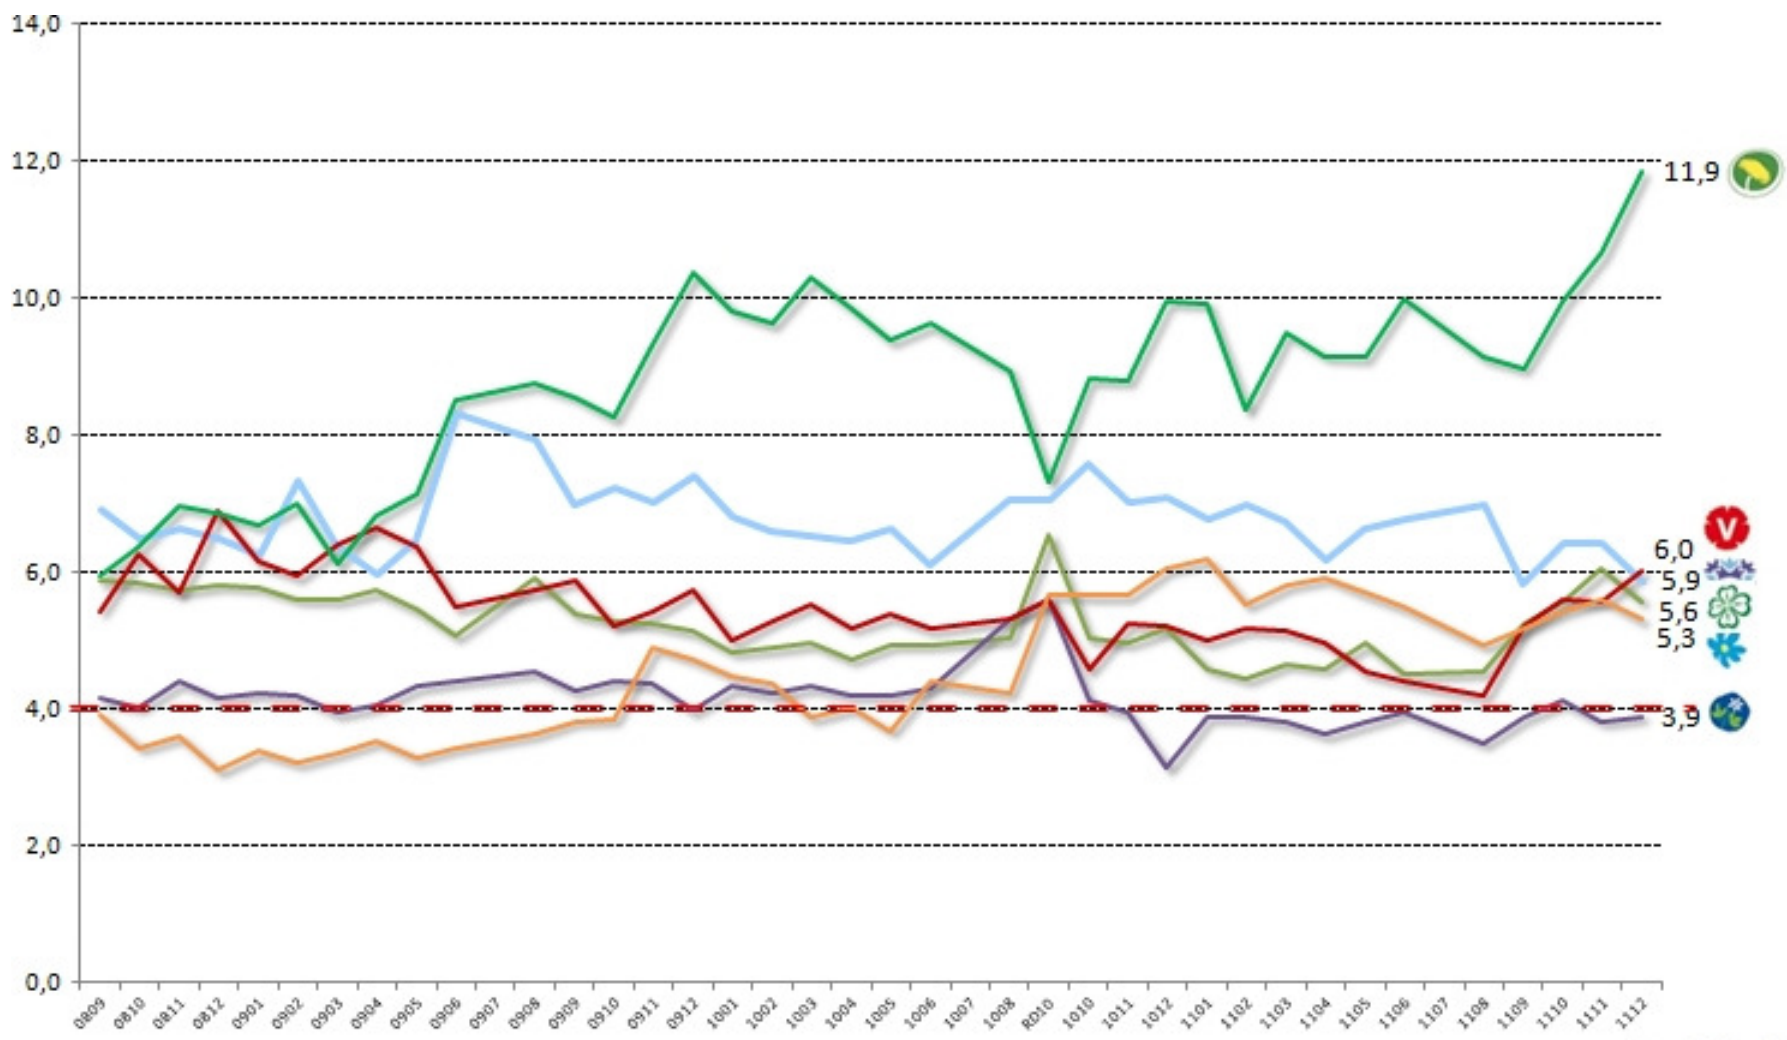

Svensk Väljaropinion

December 2011

Sammanställt av Novus

Svensk Värderapinon
sammanställt av Novus

Svensk Väjjarapinon sammanställt av Novus

Svensk Vajjarapinion
sammanställt av Novus

Svensk Valjarapinion
sammanstllt av Novus