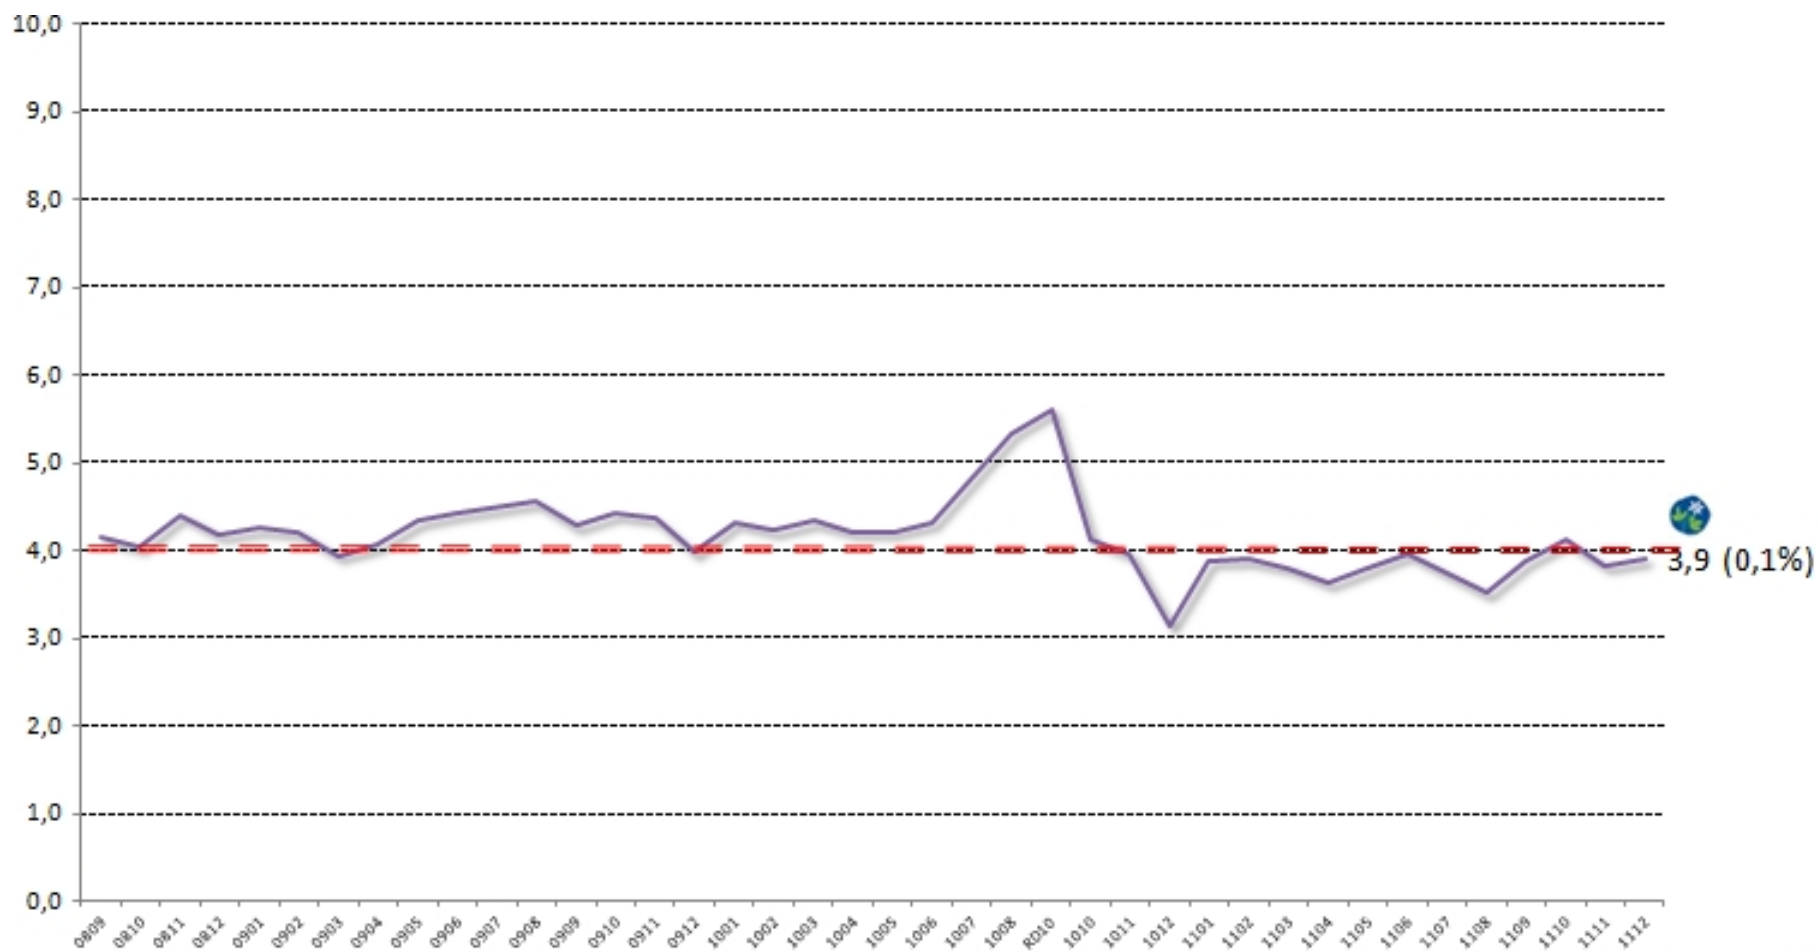

Svensk V&I-rapin
sammans$t$llt av Novus