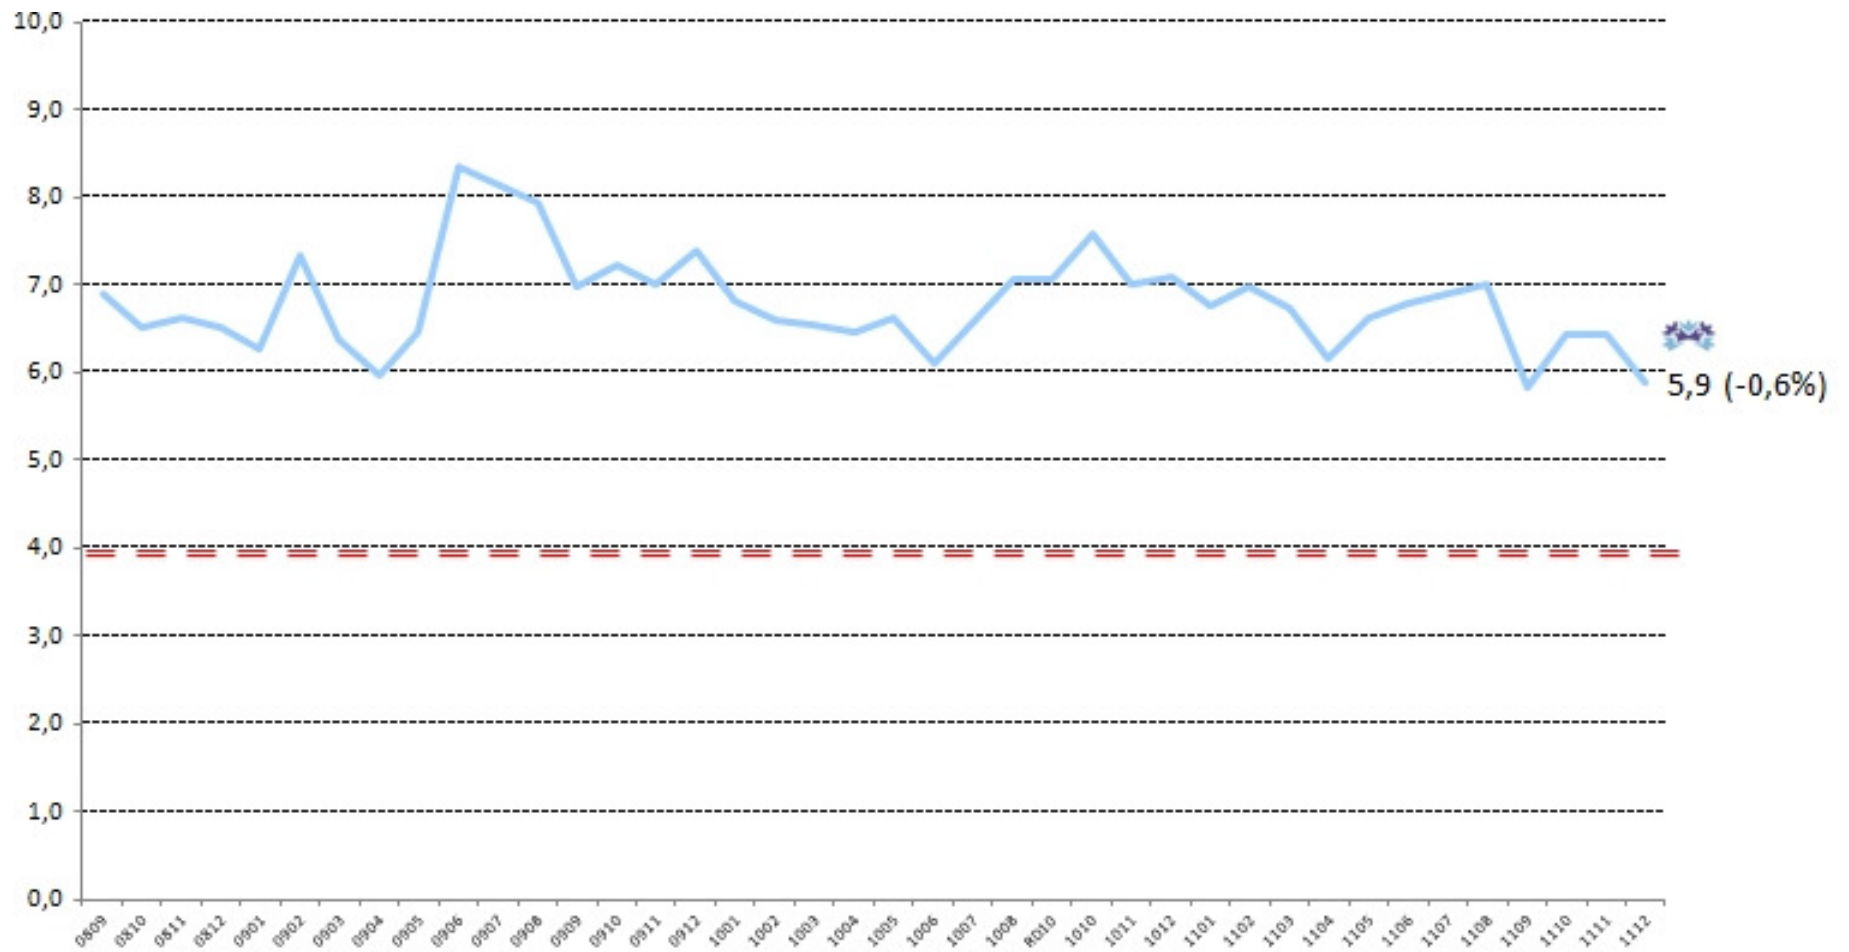

Svensk Väljaropinion

December 2011

Sammanställt av Novus

Svensk Värderapinon
sammanställt av Novus

Svensk Väjjarapinon sammanställt av Novus

Svensk Vajjarapinion
sammanställt av Novus

Svensk Valjarapinion
sammanstllt av Novus