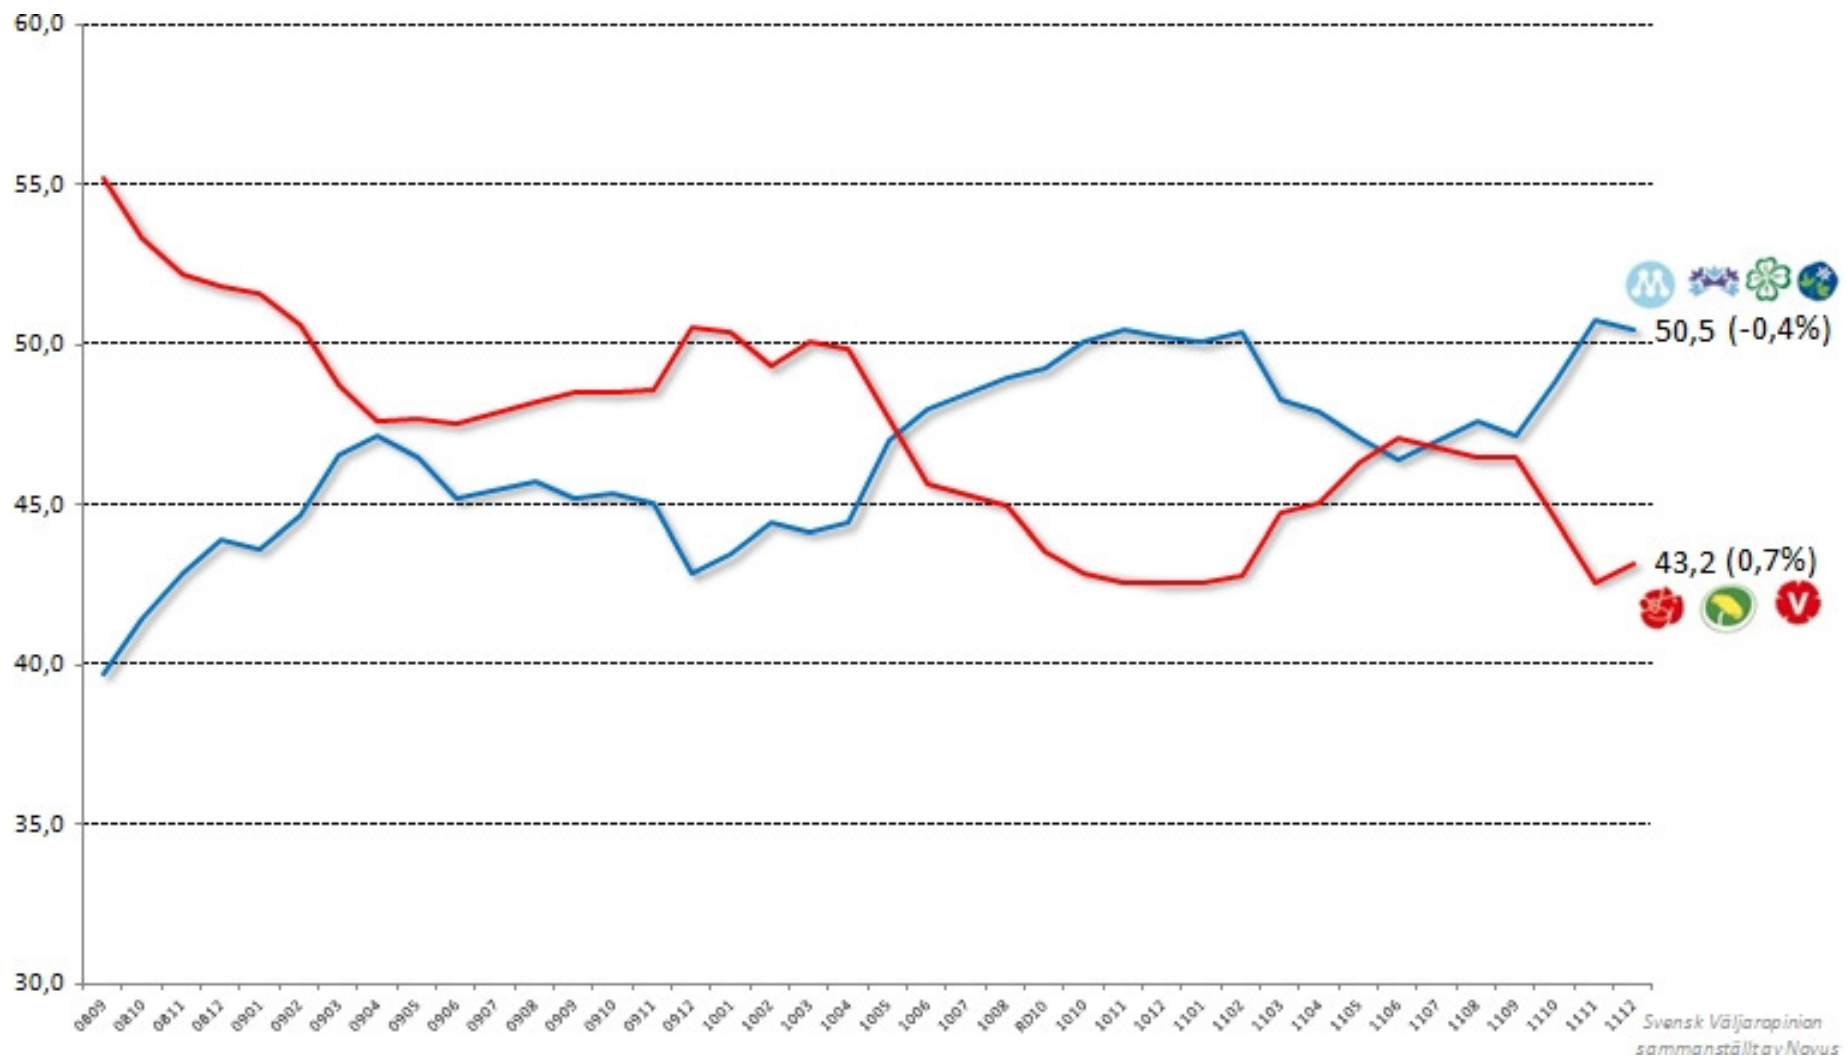

Svensk Väljaropinion

December 2011

Sammanställt av Novus

Svensk Värderapinon
sammanställt av Novus

Svensk Väjjarapinon sammanställt av Novus

Svensk Vajjarapinion
sammanställt av Novus

Svensk Valjarapinion
sammanstllt av Novus